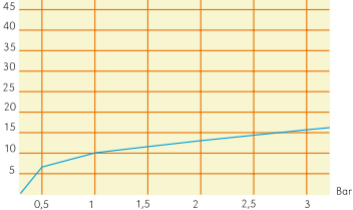

l/min

Bar