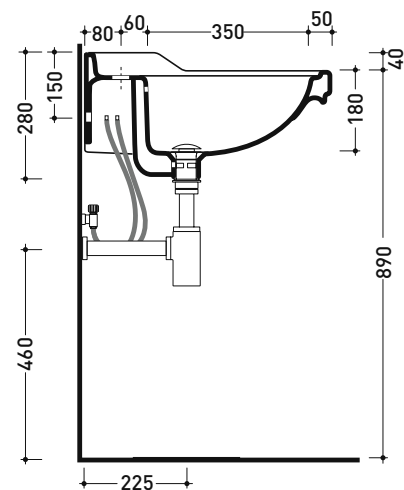

6006 Efi 70

Lavabo monoforo cm 70 sospeso

• CON TROPPOPIENO • PREDISPOSTO TRE FORI RUBINETTO

Complementi: **Rubinetti lavabo linea EVERGREEN**
Accessori linea EVERGREENAccessori tecnici: **Sifone cromo (SIFL/CR) - Sifone oro (SIFDR)**
Piletta Stop & Go (PLSG)
Piletta Stop & Go in ceramica (PLCE)
Set 2 pezzi rubinetto filtro cromo (RF026)
Kit fissaggio parete (9002)

Dim. Imballo

Peso 23 kg

Pz. Pallet n° 20

CE UNI EN 14688 - CL20 Dop-No14688

vista zenitale / zenital view

vista frontale / frontal view

sezione longitudinale / section

dimensioni in mm

Le misure dimensionali riportate hanno una tolleranza del 2%

CERAMICA: finiture lucide

finiture opache

bianco

nero

latte