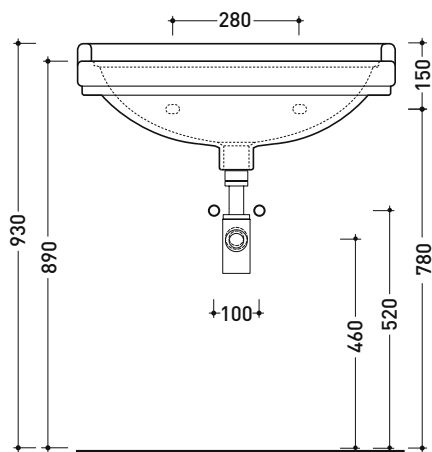

6006 Efi 70

Lavabo monoforo cm 70 sospeso

• CON TROPPOPIENO • PREDISPOSTO TRE FORI RUBINETTO

Complementi: **Rubinetti lavabo linea EVERGREEN**
Accessori linea EVERGREENAccessori tecnici: **Sifone cromo (SIFL/CR) - Sifone oro (SIFDR)**
Piletta Stop & Go (PLSG)
Piletta Stop & Go in ceramica (PLCE)
Set 2 pezzi rubinetto filtro cromo (RF026)
Kit fissaggio parete (9002)

Dim. Imballo

Peso 23 kg

Pz. Pallet n° 20

CE UNI EN 14688 - CL20 Dop-No14688

vista zenitale / zenital view

vista frontale / frontal view

sezione longitudinale / section

dimensioni in mm

Le misure dimensionali riportate hanno una tolleranza del 2%

CERAMICA: finiture lucide

finiture opache

bianco

nero

latte