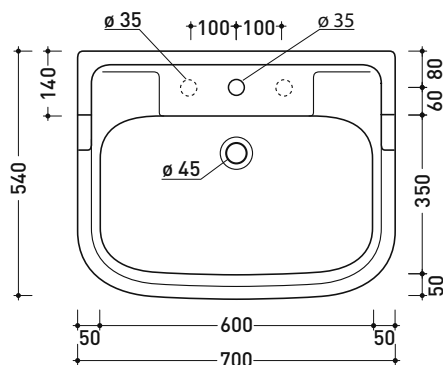

6006 Efi 70

Lavabo monoforo cm 70 sospeso

• CON TROPPOPIENO • PREDISPOSTO TRE FORI RUBINETTO

Complementi: **Rubinetti lavabo linea EVERGREEN**
Accessori linea EVERGREENAccessori tecnici: **Sifone cromo (SIFL/CR) - Sifone oro (SIFDR)**
Piletta Stop & Go (PLSG)
Piletta Stop & Go in ceramica (PLCE)
Set 2 pezzi rubinetto filtro cromo (RF026)
Kit fissaggio parete (9002)

Dim. Imballo

Peso 23 kg

Pz. Pallet n° 20

CE UNI EN 14688 - CL20 Dop-No14688

vista zenitale / zenital view

vista frontale / frontal view

sezione longitudinale / section

dimensioni in mm

Le misure dimensionali riportate hanno una tolleranza del 2%

CERAMICA: finiture lucide

finiture opache

bianco

nero

latte