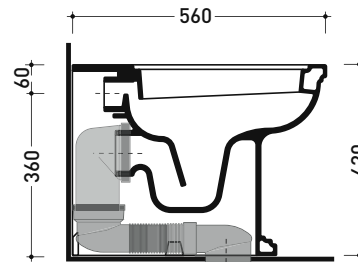

Dim. Imballo

Peso 26 kg

Pz. Pallet n° 21

UNI EN 997

Dop-No997

pag. 1/2

FLAMINIA sconsiglia l'abbinamento di questo Wc con passo rapido/flussometro e cassette alte tradizionali.

vista zenitale / zenital view

vista laterale / lateral view

vista retro / back view

SCARICO A PARETE
 PREDISPOSTO PER WC SOSPESO
 WALL DISCHARGE ARRANGEMENT
 FOR WALL-HUNG WC

sezione longitudinale / section

SCARICO A PAVIMENTO
 PREDISPOSTO DA 5 A 33 CM
 ARRANGEMENT DISCHARGE
 TO FLOOR FROM 5 TO 33 CM

da/from 50 a/to 330 mm

sezione longitudinale / section

dimensioni in mm

Le misure dimensionali riportate hanno una tolleranza del 2%

CERAMICA: finiture lucide

finiture opache

bianco nero

latte