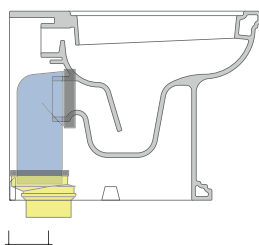

Dim. Imballo

Peso 26 kg

Pz. Pallet n° 21

UNI EN 997

Dop-No997

pag. 1/2

FLAMINIA sconsiglia l'abbinamento di questo Wc con passo rapido/flussometro e cassette alte tradizionali.

vista zenitale / zenital view

vista laterale / lateral view

vista retro / back view

SCARICO A PARETE
 PREDISPOSTO PER WC SOSPESO
 WALL DISCHARGE ARRANGEMENT
 FOR WALL-HUNG WC

sezione longitudinale / section

SCARICO A PAVIMENTO
 PREDISPOSTO DA 5 A 33 CM
 ARRANGEMENT DISCHARGE
 TO FLOOR FROM 5 TO 33 CM

da/from 50 a/to 330 mm

sezione longitudinale / section

dimensioni in mm

Le misure dimensionali riportate hanno una tolleranza del 2%

CERAMICA: finiture lucide

finiture opache

bianco nero

latte

KIT PER SCARICO PARETE

LKR00 (SET: LKR00)

KIT PER SCARICO PAVIMENTO

LKR90 (SET: LKR90)

da/from 50 a/to 80 mm

LK8010 (SET: LKR90+LKR20)

da/from 80 a/to 100 mm

LK1012 (SET: LKR90+LKR40)