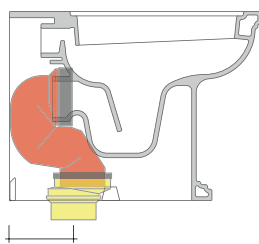

vista laterale / lateral view

vista retro / back view

SCARICO A PARETE
 PREDISPOSTO PER WC SOSPESO
 WALL DISCHARGE ARRANGEMENT
 FOR WALL-HUNG WC

sezione longitudinale / section

SCARICO A PAVIMENTO
 PREDISPOSTO DA 5 A 33 CM
 ARRANGEMENT DISCHARGE
 TO FLOOR FROM 5 TO 33 CM

da/from 50 a/to 330 mm

sezione longitudinale / section

dimensioni in mm

Le misure dimensionali riportate hanno una tolleranza del 2%

CERAMICA: finiture lucide

finiture opache

bianco nero

latte

KIT PER SCARICO PARETE

LKR00 (SET: LKR00)

KIT PER SCARICO PAVIMENTO

LKR90 (SET: LKR90)

da/from 50 a/to 80 mm

LK8010 (SET: LKR90+LKR20)

da/from 80 a/to 100 mm

LK1012 (SET: LKR90+LKR40)

da/from 100 a/to 120 mm

LK1214 (SET: LKRS+LKR40)

da/from 120 a/to 140 mm

LK1416 (SET: LKRS+LKR20)

da/from 140 a/to 160 mm

LK1618 (SET: LKRS)

da/from 160 a/to 180 mm

LK1820 (SET: LKRS+LKR20)