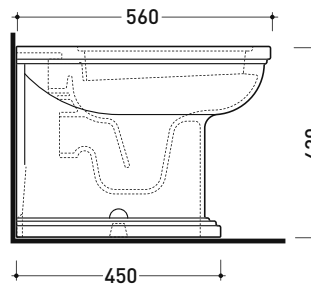

Accessori tecnici: Kit di fissaggio a pavimento (9001)
 *Kit per scarico parete H 230 mm (LKR00)
 *Kit per scarico pavimento da 50 a 80 mm (LKR90)
 *Kit per scarico pavimento da 80 a 100 mm (LK8010)
 *Kit per scarico pavimento da 100 a 120 mm (LK1012)
 *Kit per scarico pavimento da 120 a 140 mm (LK1214)
 *Kit per scarico pavimento da 140 a 160 mm (LK1416)
 *Kit per scarico pavimento da 160 a 180 mm (LKR5)
 *Kit per scarico pavimento da 180 a 200 mm (LK1820)
 *Kit per scarico pavimento da 200 a 220 mm (LK2022)
 *Kit per scarico pavimento da 220 a 330 mm (LK2233)

Dim. Imballo

Peso 26 kg

Pz. Pallet n° 21

UNI EN 997

Dop-No997

pag. 1/2

FLAMINIA sconsiglia l'abbinamento di questo Wc con passo rapido/flussometro e cassette alte tradizionali.

vista zenitale / zenital view

vista laterale / lateral view

vista retro / back view

SCARICO A PARETE
 PREDISPOSTO PER WC SOSPESO
 WALL DISCHARGE ARRANGEMENT
 FOR WALL-HUNG WC

sezione longitudinale / section

SCARICO A PAVIMENTO
 PREDISPOSTO DA 5 A 33 CM
 ARRANGEMENT DISCHARGE
 TO FLOOR FROM 5 TO 33 CM

da/from 50 a/to 330 mm

sezione longitudinale / section

dimensioni in mm

Le misure dimensionali riportate hanno una tolleranza del 2%

CERAMICA: finiture lucide

finiture opache

bianco nero

latte