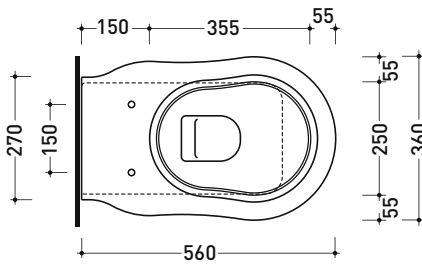

Dim. Imballo

Peso 26 kg

Pz. Pallet n° 21

UNI EN 997

Dop-No997

pag. 1/2

FLAMINIA sconsiglia l'abbinamento di questo Wc con passo rapido/flussometro e cassette alte tradizionali.

vista zenitale / zenital view

vista laterale / lateral view

vista retro / back view

SCARICO A PARETE
 PREDISPOSTO PER WC SOSPESO
 WALL DISCHARGE ARRANGEMENT
 FOR WALL-HUNG WC

sezione longitudinale / section

SCARICO A PAVIMENTO
 PREDISPOSTO DA 5 A 33 CM
 ARRANGEMENT DISCHARGE
 TO FLOOR FROM 5 TO 33 CM

da/from 50 a/to 330 mm

sezione longitudinale / section

dimensioni in mm

Le misure dimensionali riportate hanno una tolleranza del 2%

CERAMICA: finiture lucide

finiture opache

bianco nero

latte