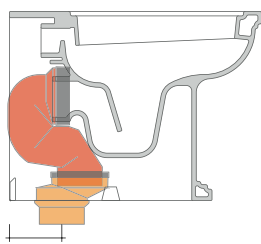

da/from 50 a/to 330 mm

sezione longitudinale / section

dimensioni in mm

Le misure dimensionali riportate hanno una tolleranza del 2%

CERAMICA: finiture lucide

finiture opache

bianco nero

latte

KIT PER SCARICO PARETE

LKR00 (SET: LKR00)

KIT PER SCARICO PAVIMENTO

LKR90 (SET: LKR90)

da/from 50 a/to 80 mm

LK8010 (SET: LKR90+LKR20)

da/from 80 a/to 100 mm

LK1012 (SET: LKR90+LKR40)

da/from 100 a/to 120 mm

LK1214 (SET: LKRS+LKR40)

da/from 120 a/to 140 mm

LK1416 (SET: LKRS+LKR20)

da/from 140 a/to 160 mm

LK1618 (SET: LKRS)

da/from 160 a/to 180 mm

LK1820 (SET: LKRS+LKR20)

da/from 180 a/to 200 mm

LK2022 (SET: LKRS+LKR40)

da/from 200 a/to 220 mm

LK2233 (SET: LKR90+LKR33)

da/from 220 a/to 330* mm

ATTENZIONE: LE CONNESSIONI DI SCARICO NON SONO INCLUSE