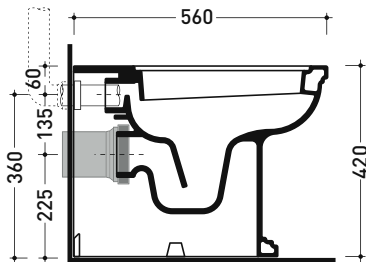

Accessori tecnici: Kit di fissaggio a pavimento (9001)
 *Kit per scarico parete H 230 mm (LKR00)
 *Kit per scarico pavimento da 50 a 80 mm (LKR90)
 *Kit per scarico pavimento da 80 a 100 mm (LK8010)
 *Kit per scarico pavimento da 100 a 120 mm (LK1012)
 *Kit per scarico pavimento da 120 a 140 mm (LK1214)
 *Kit per scarico pavimento da 140 a 160 mm (LK1416)
 *Kit per scarico pavimento da 160 a 180 mm (LKR5)
 *Kit per scarico pavimento da 180 a 200 mm (LK1820)
 *Kit per scarico pavimento da 200 a 220 mm (LK2022)
 *Kit per scarico pavimento da 220 a 330 mm (LK2233)

Dim. Imballo

Peso 26 kg

Pz. Pallet n° 21

UNI EN 997

Dop-No997

pag. 1/2

FLAMINIA sconsiglia l'abbinamento di questo Wc con passo rapido/flussometro e cassette alte tradizionali.

vista zenitale / zenital view

vista laterale / lateral view

vista retro / back view

SCARICO A PARETE
 PREDISPOSTO PER WC SOSPESO
 WALL DISCHARGE ARRANGEMENT
 FOR WALL-HUNG WC

sezione longitudinale / section

SCARICO A PAVIMENTO
 PREDISPOSTO DA 5 A 33 CM
 ARRANGEMENT DISCHARGE
 TO FLOOR FROM 5 TO 33 CM

da/from 50 a/to 330 mm

sezione longitudinale / section

dimensioni in mm

Le misure dimensionali riportate hanno una tolleranza del 2%

CERAMICA: finiture lucide

finiture opache

bianco nero

latte