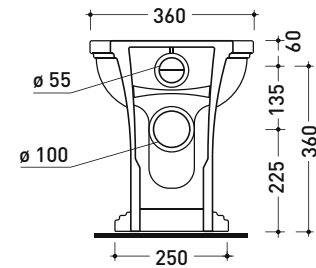

Dim. Imballo

Peso 26 kg

Pz. Pallet n° 21

UNI EN 997

Dop-No997

pag. 1/2

FLAMINIA sconsiglia l'abbinamento di questo Wc con passo rapido/flussometro e cassette alte tradizionali.

vista zenitale / zenital view

vista laterale / lateral view

vista retro / back view

SCARICO A PARETE
 PREDISPOSTO PER WC SOSPESO
 WALL DISCHARGE ARRANGEMENT
 FOR WALL-HUNG WC

sezione longitudinale / section

SCARICO A PAVIMENTO
 PREDISPOSTO DA 5 A 33 CM
 ARRANGEMENT DISCHARGE
 TO FLOOR FROM 5 TO 33 CM

da/from 50 a/to 330 mm

sezione longitudinale / section

dimensioni in mm

Le misure dimensionali riportate hanno una tolleranza del 2%

CERAMICA: finiture lucide

finiture opache

bianco nero

latte