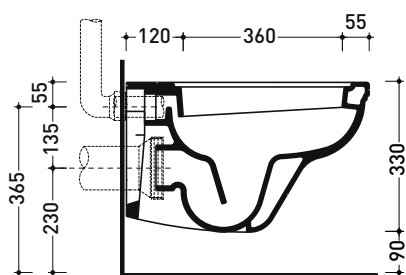

EF118

Vaso sospeso (completo di kit fissaggio art. 9008)

Complementi: Coprivaso con cerniere cromo e oro (23/C - 23/O)
 Coprivaso con cerniere rallentate cromo o oro (23/CR - 23/OR)
 Coprivaso in noce con cerniere cromo o oro (23N/C - 23N/O)
 Coprivaso in noce con cerniere rallentate cromo o oro (23N/CR - 23N/OR)
 Accessori linea EVERGREEN

Accessori tecnici: Staffa di fissaggio universale per vasi e bidet sospesi (41/P)

Dim. Imballo

Peso 19,5 kg

Pz. Pallet n° 18

CE UNI EN 997

Dop-No997

FLAMINIA sconsiglia l'abbinamento di questo Wc con passo rapido/flussometro e cassette alte tradizionali.

vista zenitale / zenital view

vista laterale / lateral view

sezione longitudinale / section

vista retro / back view

dimensioni in mm

CERAMICA: finiture lucide

bianco

nero

finiture opache

latte

Le misure dimensionali riportate hanno una tolleranza del 2%