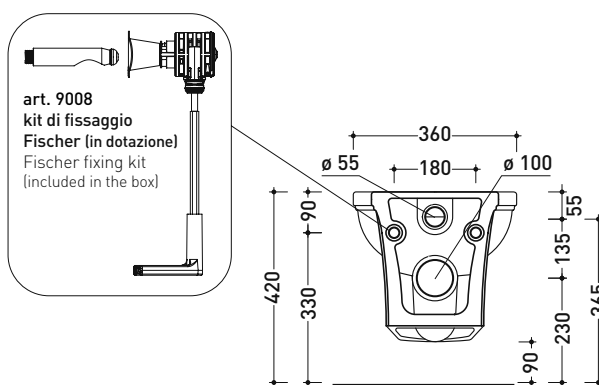

EF118

Vaso sospeso (completo di kit fissaggio art. 9008)

Complementi: Coprivaso con cerniere cromo e oro (23/C - 23/O)
 Coprivaso con cerniere rallentate cromo o oro (23/CR - 23/OR)
 Coprivaso in noce con cerniere cromo o oro (23N/C - 23N/O)
 Coprivaso in noce con cerniere rallentate cromo o oro (23N/CR - 23N/OR)
 Accessori linea EVERGREEN

Accessori tecnici: Staffa di fissaggio universale per vasi e bidet sospesi (41/P)

Dim. Imballo

Peso 19,5 kg

Pz. Pallet n° 18

CE UNI EN 997

Dop-No997

FLAMINIA sconsiglia l'abbinamento di questo Wc con passo rapido/flussometro e cassette alte tradizionali.

vista zenitale / zenital view

vista laterale / lateral view

sezione longitudinale / section

vista retro / back view

dimensioni in mm

CERAMICA: finiture lucide

bianco

nero

finiture opache

latte

Le misure dimensionali riportate hanno una tolleranza del 2%