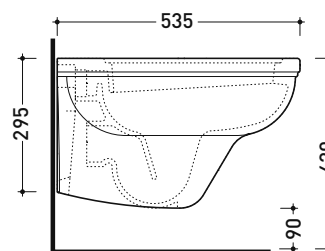

EF118

Vaso sospeso (completo di kit fissaggio art. 9008)

Complementi: Coprivaso con cerniere cromo e oro (23/C - 23/O)
 Coprivaso con cerniere rallentate cromo o oro (23/CR - 23/OR)
 Coprivaso in noce con cerniere cromo o oro (23N/C - 23N/O)
 Coprivaso in noce con cerniere rallentate cromo o oro (23N/CR - 23N/OR)
 Accessori linea EVERGREEN

Accessori tecnici: Staffa di fissaggio universale per vasi e bidet sospesi (41/P)

Dim. Imballo

Peso 19,5 kg

Pz. Pallet n° 18

CE UNI EN 997

Dop-No997

FLAMINIA sconsiglia l'abbinamento di questo Wc con passo rapido/flussometro e cassette alte tradizionali.

vista zenitale / zenital view

vista laterale / lateral view

sezione longitudinale / section

vista retro / back view

dimensioni in mm

CERAMICA: finiture lucide

bianco

nero

finiture opache

latte

Le misure dimensionali riportate hanno una tolleranza del 2%