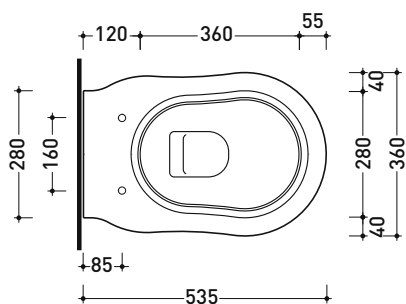

EF118

Vaso sospeso (completo di kit fissaggio art. 9008)

Complementi: Coprivaso con cerniere cromo e oro (23/C - 23/O)
 Coprivaso con cerniere rallentate cromo o oro (23/CR - 23/OR)
 Coprivaso in noce con cerniere cromo o oro (23N/C - 23N/O)
 Coprivaso in noce con cerniere rallentate cromo o oro (23N/CR - 23N/OR)
 Accessori linea EVERGREEN

Accessori tecnici: Staffa di fissaggio universale per vasi e bidet sospesi (41/P)

Dim. Imballo

Peso 19,5 kg

Pz. Pallet n° 18

CE UNI EN 997

Dop-No997

FLAMINIA sconsiglia l'abbinamento di questo Wc con passo rapido/flussometro e cassette alte tradizionali.

vista zenitale / zenital view

vista laterale / lateral view

sezione longitudinale / section

vista retro / back view

dimensioni in mm

CERAMICA: finiture lucide

bianco

nero

finiture opache

latte

Le misure dimensionali riportate hanno una tolleranza del 2%