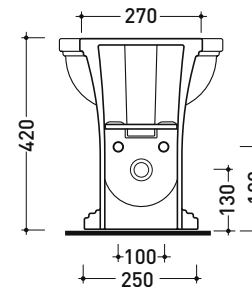

EF217

Bidet back to wall monoforo

• CON TROPPOPIENO • SENZA FORO/3 FORI RUBINETTO SU RICHIESTA

Complementi: **Rubinetti bidet linea EVERGREEN**
Accessori linea EVERGREENAccessori tecnici: **Sifone ribassato cromo (SIFB/CR) - Sifone oro (SIFDR)**
Piletta Stop & Go (PLSG)
Piletta Stop & Go in ceramica (PLCE)
Kit di fissaggio a pavimento (9001)

Dim. Imballo

Peso **23 kg**Pz. Pallet n° **21**

CE UNI EN 14528 - CL20 Dop-No14528

vista zenitale / zenital view

vista laterale / lateral view

sezione longitudinale / section

vista retro / back view

dimensioni in mm

CERAMICA: finiture lucide

bianco

nero

finiture opache

latte

Le misure dimensionali riportate hanno una tolleranza del 2%