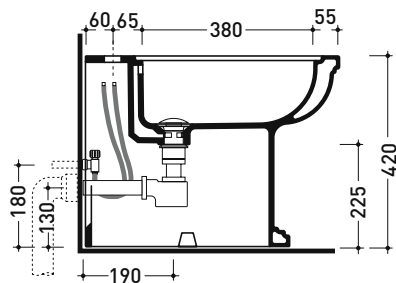

EF217

Bidet back to wall monoforo

• CON TROPPOPIENO • SENZA FORO/3 FORI RUBINETTO SU RICHIESTA

Complementi: **Rubinetti bidet linea EVERGREEN**
Accessori linea EVERGREENAccessori tecnici: **Sifone ribassato cromo (SIFB/CR) - Sifone oro (SIFDR)**
Piletta Stop & Go (PLSG)
Piletta Stop & Go in ceramica (PLCE)
Kit di fissaggio a pavimento (9001)

Dim. Imballo

Peso **23 kg**Pz. Pallet n° **21**

CE UNI EN 14528 - CL20 Dop-No14528

vista zenitale / zenital view

vista laterale / lateral view

sezione longitudinale / section

vista retro / back view

dimensioni in mm

CERAMICA: finiture lucide

bianco

nero

finiture opache

latte

Le misure dimensionali riportate hanno una tolleranza del 2%