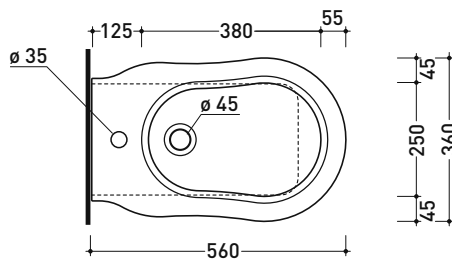

EF217

Bidet back to wall monoforo

• CON TROPPOPIENO • SENZA FORO/3 FORI RUBINETTO SU RICHIESTA

Complementi: **Rubinetti bidet linea EVERGREEN**
Accessori linea EVERGREENAccessori tecnici: **Sifone ribassato cromo (SIFB/CR) - Sifone oro (SIFDR)**
Piletta Stop & Go (PLSG)
Piletta Stop & Go in ceramica (PLCE)
Kit di fissaggio a pavimento (9001)

Dim. Imballo

Peso **23 kg**Pz. Pallet n° **21**

CE UNI EN 14528 - CL20 Dop-No14528

vista zenitale / zenital view

vista laterale / lateral view

sezione longitudinale / section

vista retro / back view

dimensioni in mm

CERAMICA: finiture lucide

bianco

nero

finiture opache

latte

Le misure dimensionali riportate hanno una tolleranza del 2%