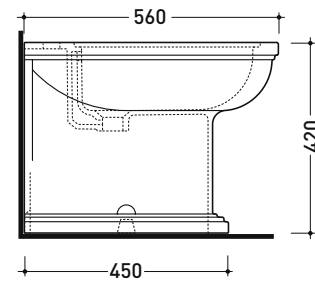

EF217

Bidet back to wall monoforo

• CON TROPPOPIENO • SENZA FORO/3 FORI RUBINETTO SU RICHIESTA

Complementi: **Rubinetti bidet linea EVERGREEN**
Accessori linea EVERGREENAccessori tecnici: **Sifone ribassato cromo (SIFB/CR) - Sifone oro (SIFDR)**
Piletta Stop & Go (PLSG)
Piletta Stop & Go in ceramica (PLCE)
Kit di fissaggio a pavimento (9001)

Dim. Imballo

Peso **23 kg**Pz. Pallet n° **21**

CE UNI EN 14528 - CL20 Dop-No14528

vista zenitale / zenital view

vista laterale / lateral view

sezione longitudinale / section

vista retro / back view

dimensioni in mm

CERAMICA: finiture lucide

bianco

nero

finiture opache

latte

Le misure dimensionali riportate hanno una tolleranza del 2%