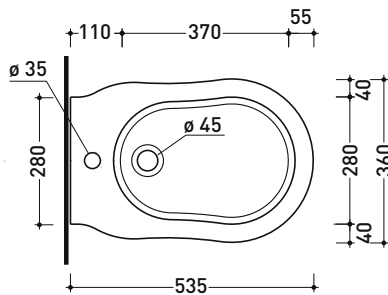

EF218

Bidet sospeso monoforo (completo di kit fissaggio art. 9008)

• CON TROPPOPIENO • SENZA FORO RUBINETTO SU RICHIESTA

Complementi: Rubinetti bidet linea EVERGREEN
Accessori linea EVERGREENAccessori tecnici: Staffa di fissaggio universale per vasi e bidet sospesi (41/P)
Sifone ribassato cromo (SIFB/CR) - Sifone oro (SIFDR)
Piletta Stop & Go (PLSG)
Piletta Stop & Go in ceramica (PLCE)

Dim. Imballo

Peso 17,2 kg

Pz. Pallet n° 18

CE UNI EN 14528 - CL20 Dop-No14528

vista zenitale / zenital view

vista laterale / lateral view

sezione longitudinale / section

vista retro / back view

dimensioni in mm

CERAMICA: finiture lucide

bianco

nero

finiture opache

latte

Le misure dimensionali riportate hanno una tolleranza del 2%