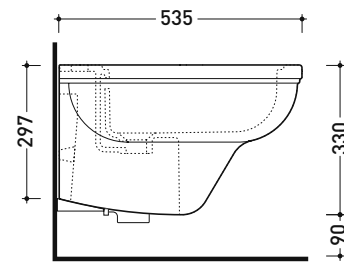

Dim. Imballo

Peso 17,2 kg

Pz. Pallet n° 18

CE UNI EN 14528 - CL20 Dop-No14528

vista zenitale / zenital view

vista laterale / lateral view

sezione longitudinale / section

vista retro / back view

dimensioni in mm

CERAMICA: finiture lucide

bianco

nero

finiture opache

latte

Le misure dimensionali riportate hanno una tolleranza del 2%