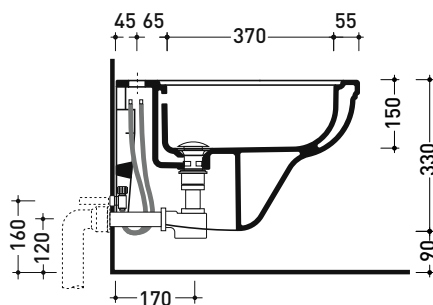

EF218

Bidet sospeso monoforo (completo di kit fissaggio art. 9008)

• CON TROPPOPIENO • SENZA FORO RUBINETTO SU RICHIESTA

Complementi: Rubinetti bidet linea EVERGREEN
Accessori linea EVERGREENAccessori tecnici: Staffa di fissaggio universale per vasi e bidet sospesi (41/P)
Sifone ribassato cromo (SIFB/CR) - Sifone oro (SIFDR)
Piletta Stop & Go (PLSG)
Piletta Stop & Go in ceramica (PLCE)

Dim. Imballo

Peso 17,2 kg

Pz. Pallet n° 18

CE UNI EN 14528 - CL20 Dop-No14528

vista zenitale / zenital view

vista laterale / lateral view

sezione longitudinale / section

vista retro / back view

dimensioni in mm

CERAMICA: finiture lucide

bianco

nero

finiture opache

latte

Le misure dimensionali riportate hanno una tolleranza del 2%