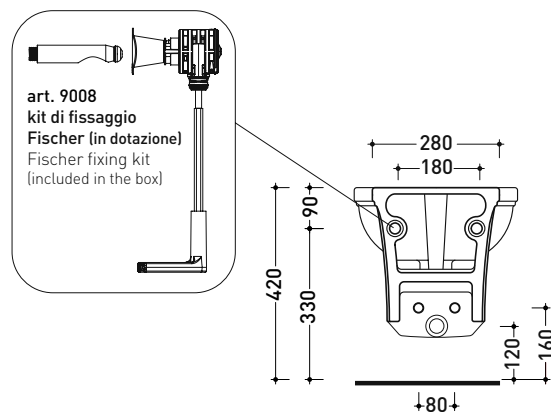

EF218

Bidet sospeso monoforo (completo di kit fissaggio art. 9008)

• CON TROPPOPIENO • SENZA FORO RUBINETTO SU RICHIESTA

Complementi: Rubinetti bidet linea EVERGREEN
Accessori linea EVERGREENAccessori tecnici: Staffa di fissaggio universale per vasi e bidet sospesi (41/P)
Sifone ribassato cromo (SIFB/CR) - Sifone oro (SIFDR)
Piletta Stop & Go (PLSG)
Piletta Stop & Go in ceramica (PLCE)

Dim. Imballo

Peso 17,2 kg

Pz. Pallet n° 18

CE UNI EN 14528 - CL20 Dop-No14528

vista zenitale / zenital view

vista laterale / lateral view

sezione longitudinale / section

vista retro / back view

dimensioni in mm

CERAMICA: finiture lucide

bianco

nero

finiture opache

latte

Le misure dimensionali riportate hanno una tolleranza del 2%