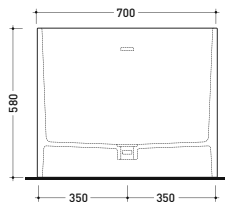

Package dim. 190 x 85 x 72 cm | Weight 160 kg | Pz. Pallet n° 1

CE UNI EN 14516 - CL1 Dop-No14516

**Capacità Max / Max Capacity 310 L.**  
**Peso Netto / Net Weight 160 Kg.**

sizes in mm

PIETRALUCE: glossy finish

Package dim. 190 x 85 x 72 cm | Weight 160 kg | Pz. Pallet n° 1

CE UNI EN 14516 - CL1 Dop-No14516

**Capacità Max / Max Capacity 310 L.**  
**Peso Netto / Net Weight 160 Kg.**

sezione laterale / section

vista laterale / lateral view

sezione longitudinale / section

sizes in mm

PIETRALUCE: glossy finish

white black

white marine blue

white red

white beige

white sand