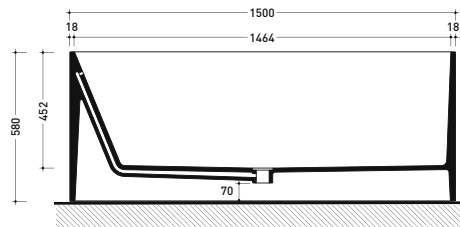

Package dim. 190 x 85 x 72 cm | Weight 160 kg | Pz. Pallet n° 1

CE UNI EN 14516 - CL1 Dop-No14516

**Capacità Max / Max Capacity 310 L.**  
**Peso Netto / Net Weight 160 Kg.**

sizes in mm

PIETRALUCE: glossy finish

Package dim. 190 x 85 x 72 cm | Weight 160 kg | Pz. Pallet n° 1

CE UNI EN 14516 - CL1 Dop-No14516

**Capacità Max / Max Capacity 310 L.**  
**Peso Netto / Net Weight 160 Kg.**

sezione laterale / section

vista laterale / lateral view

sezione longitudinale / section

sizes in mm

PIETRALUCE: glossy finish

white black

white marine blue

white red

white beige

white sand