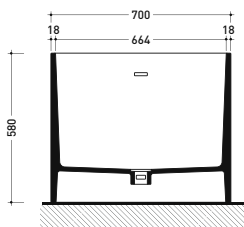

Package dim. 190 x 85 x 72 cm | Weight 160 kg | Pz. Pallet n° 1

CE UNI EN 14516 - CL1 Dop-No14516

**Capacità Max / Max Capacity 310 L.**  
**Peso Netto / Net Weight 160 Kg.**

sizes in mm

PIETRALUCE: glossy finish

Package dim. 190 x 85 x 72 cm | Weight 160 kg | Pz. Pallet n° 1

CE UNI EN 14516 - CL1 Dop-No14516

**Capacità Max / Max Capacity 310 L.**  
**Peso Netto / Net Weight 160 Kg.**

sezione laterale / section

vista laterale / lateral view